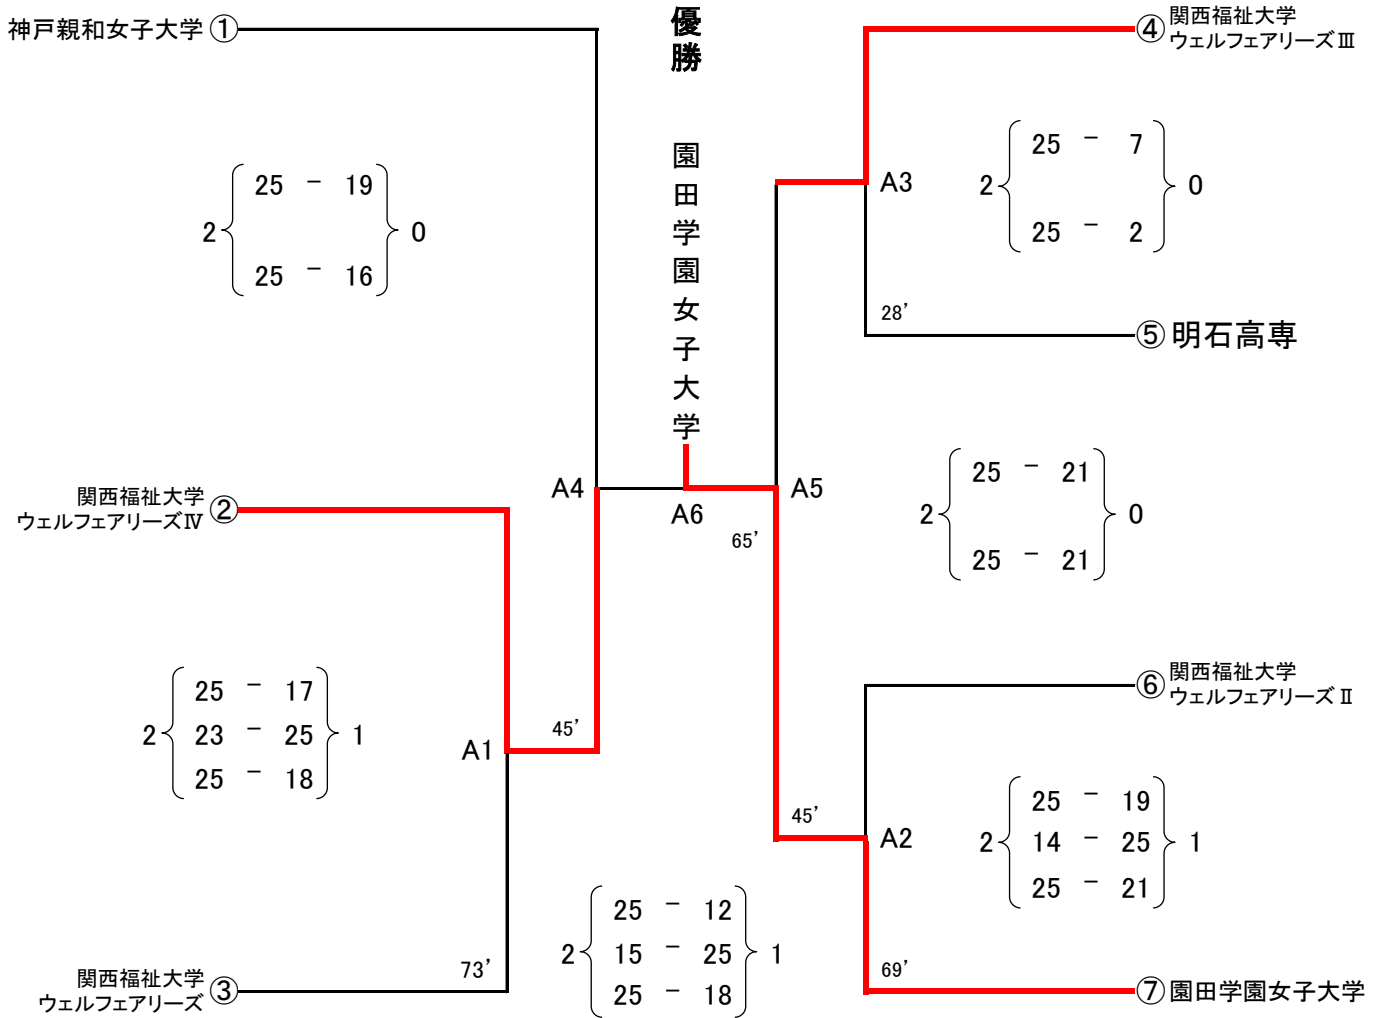

# 2022年度 全日本6人制バレーボールクラブカップ女子選手権大会兵庫県予選大会

令和4年6月5日(日)

西宮浜甲子園運動公園体育館

開館 8:30

プロトコール 9:30

## 【結果】

兵庫県代表  
近畿ブロック代表

園田学園女子大学 (5回目)  
関西福祉大学 ウェルフェアリーズⅣ (初)

優勝チームは兵庫県代表で、準優勝チームは近畿ブロック代表で下記の全国大会に出場する権利と義務を有する。

開催期日・2022年 7月28日(金曜日)～ 31日(日曜日)  
会場 ・山形県 山形市