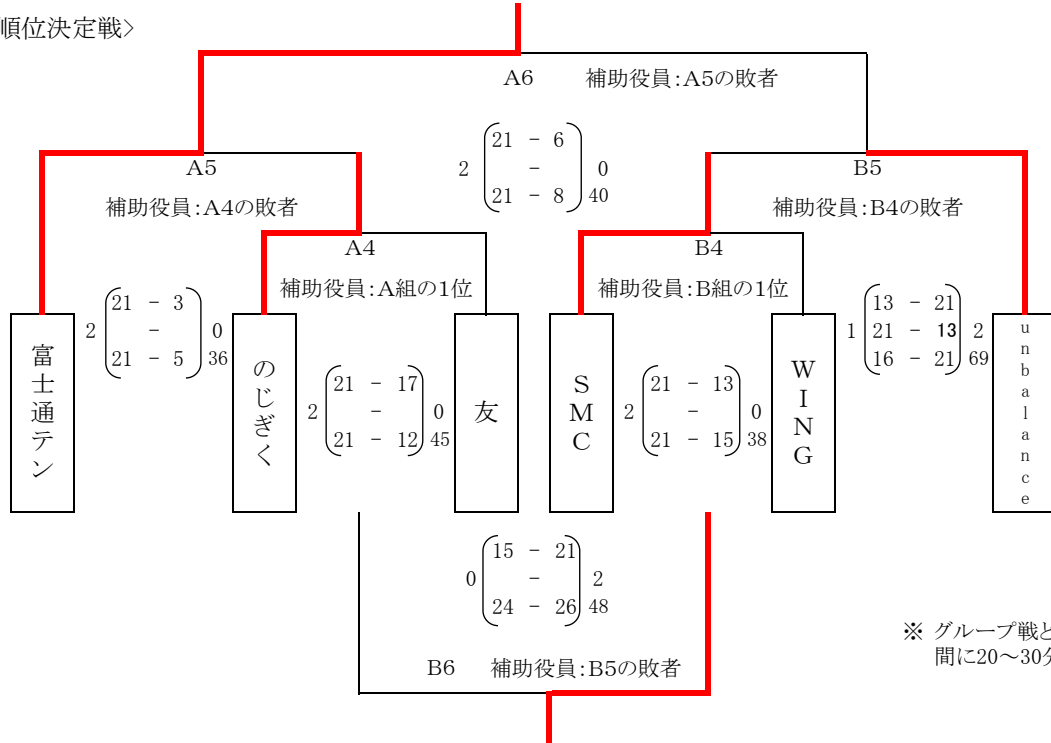

# 平成29年 兵庫県9人制バレーボール選抜強化リーグ女子試合結果

平成29年3月26日(日) 9時30分プロトコール 富士通テニ体育館

第1位	富士通テニレッドフェニックス	第3位	SMC
第2位	unbalance	第5位	WING
第3位	のじぎく	第6位	友

〈順位決定戦〉

※ グループ戦と順位トナメント戦の間に20~30分の休憩をおきます

〈グループ戦 A組〉

〈グループ戦 B組〉

Aコート

順	組 合 せ	
1	SMC	のじぎく (19-21, 21-15, 30-28) 87
2	富士通テニ	のじぎく (21-3, 21-6) 35
3	富士通テニ	SMC (21-7, 21-13) 40

Bコート

順	組 合 せ	
1	unbalance	友 (21-18, 21-13) 53
2	WING	友 (13-21, 19-21) 46
3	WING	unbalance (19-21, 22-20, 12-21) 72