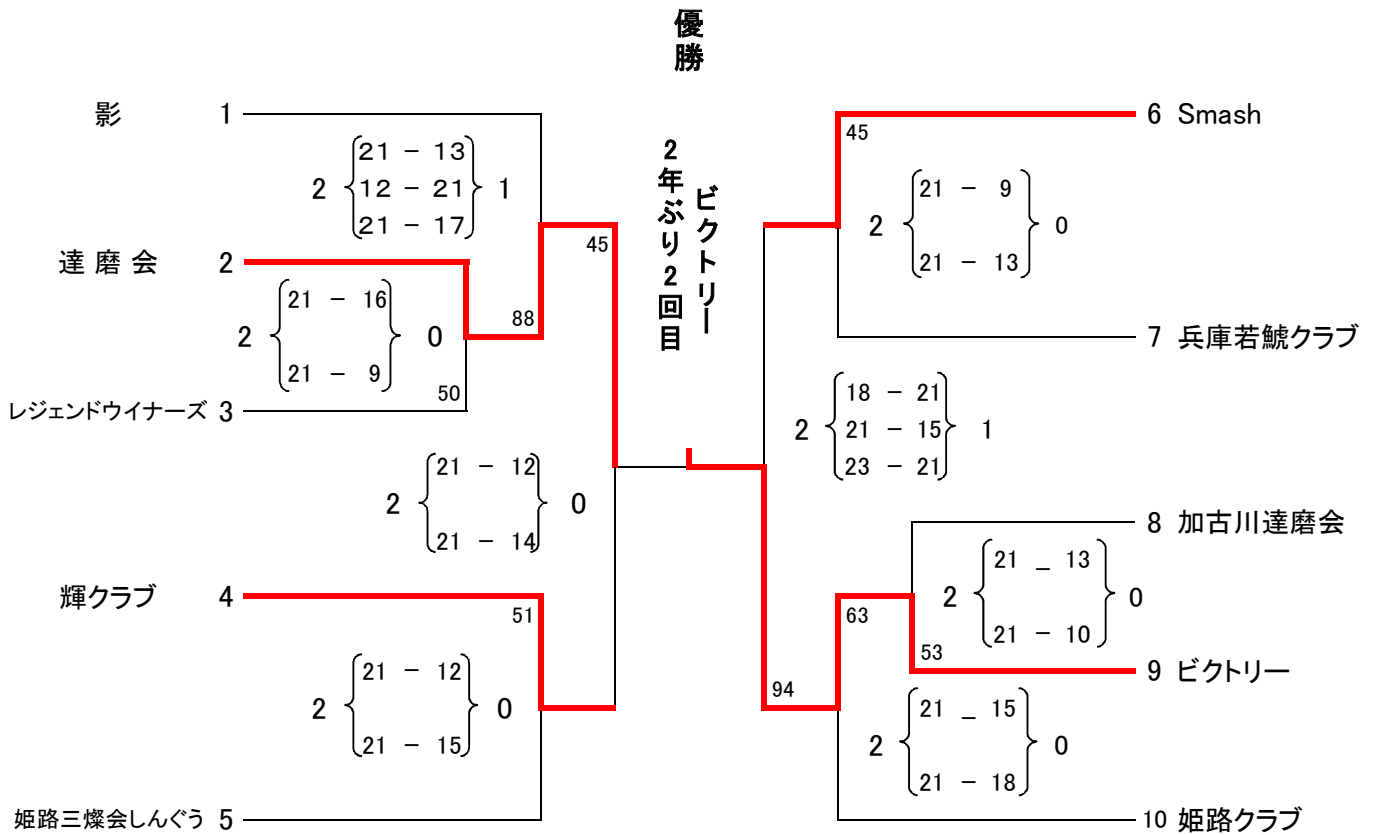

# 平成28年度 兵庫県9人制バレーボールクラブ男子・女子選手権大会

期日：平成28年9月4日(日) 会場：加古川市立総合体育館 9時30分 プロトコール

## 【男子】