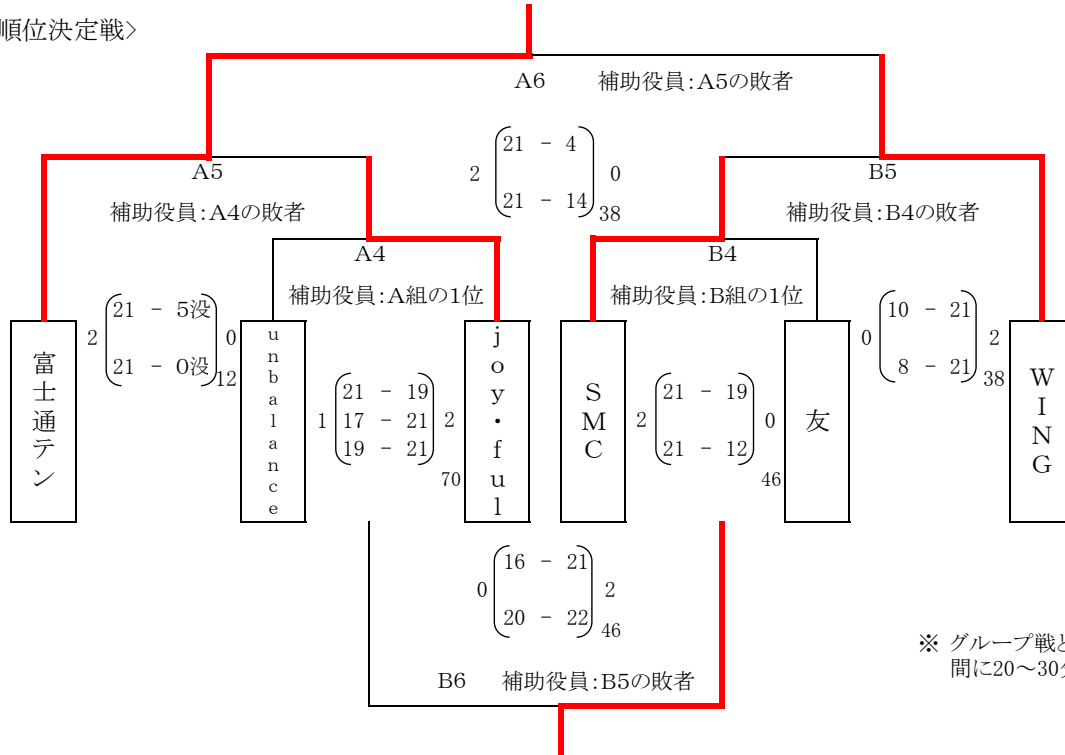

平成28年 兵庫県9人制バレーボール選抜強化リーグ女子試合結果

平成28年3月20日(日) 9時30分プロトコール 富士通テニ体育館

第1位	富士通テン	第3位	joy・ful
第2位	WING	第5位	友
第3位	SMC	第6位	unbalance

〈順位決定戦〉

※ グループ戦と順位トナメント戦の間に20～30分の休憩をおきます

〈グループ戦 A組〉

Aコート

順	組	合	せ
1	joy・ful	0	$\begin{pmatrix} 16 - 21 \\ 17 - 21 \end{pmatrix}$ 2 友
2	富士通テン	2	$\begin{pmatrix} 21 - 8 \\ 21 - 6 \end{pmatrix}$ 0 友
3	富士通テン	2	$\begin{pmatrix} 21 - 4 \\ 21 - 3 \end{pmatrix}$ 0 joy・ful

〈グループ戦 B組〉

Bコート

順	組	合	せ
1	unbalance	2	$\begin{pmatrix} 21 - 16 \\ 21 - 19 \end{pmatrix}$ 0 SMC
2	WING	2	$\begin{pmatrix} 21 - 18 \\ 21 - 19 \end{pmatrix}$ 0 SMC
3	WING	2	$\begin{pmatrix} 21 - 6 \\ 21 - 9 \end{pmatrix}$ 0 unbalance